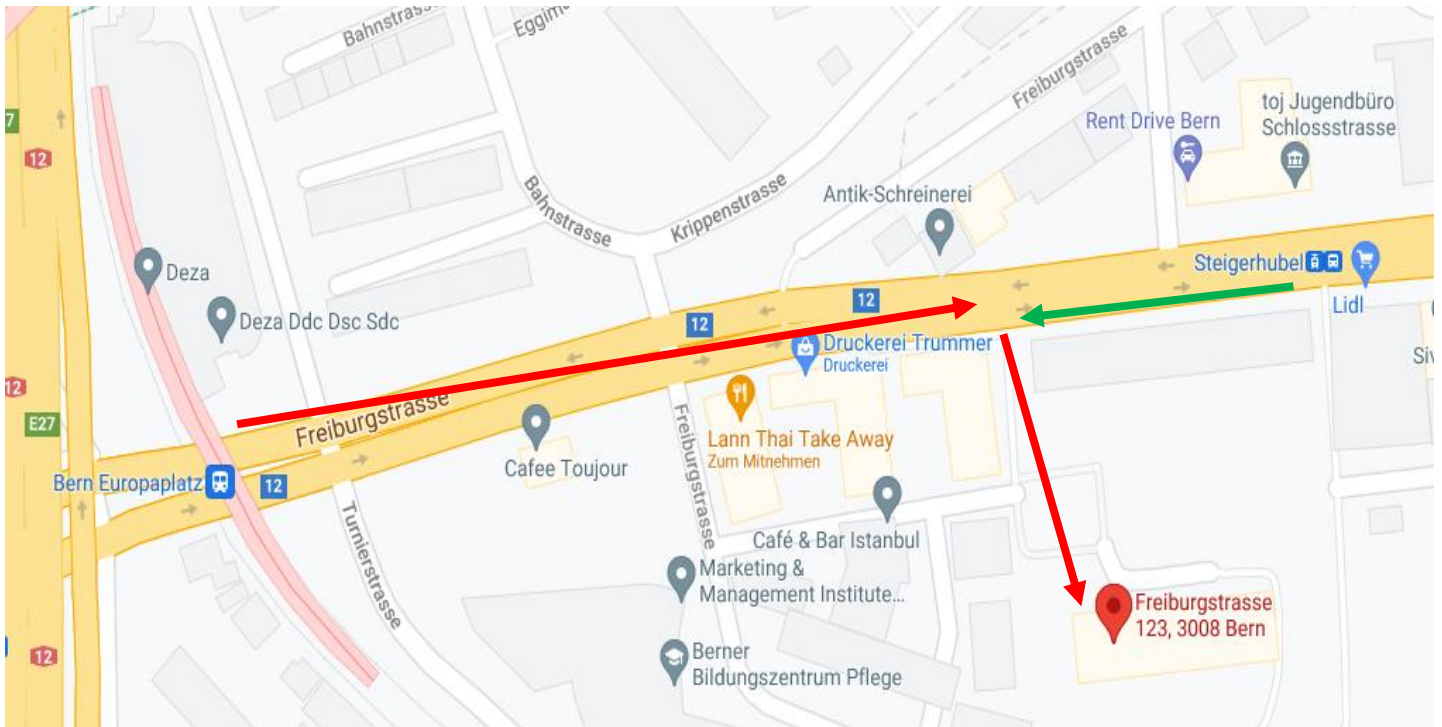

## Situationsplan Freiburgstrasse

<b>Adresse</b>	Freiburgstrasse 123, 3008 Bern
<b>Anreise per Tram</b> →	Tram Nr. 7 oder 8 Richtung Bümpliz oder Brünnen- Westside, <b>Haltestelle Steigerhubel</b>
<b>Anreise per Bahn</b> →	S1 (Linie Freiburg-Bern-Thun) oder S2 (Linie Laupen-Bern-Langnau i. E.), S3/S31 (Linie Biel-Belp) S6 (Bern-Schwarzenburg) Haltestellen <b>Europaplatz Nord und Süd</b>
<b>Parkplätze</b>	Nein
<b>Verpflegung</b>	Küche vorhanden mit Mikrowellen, Geschirr/Besteck, Geschirrspülmaschine, Kühlschrank Einkaufsmöglichkeiten/Take aways