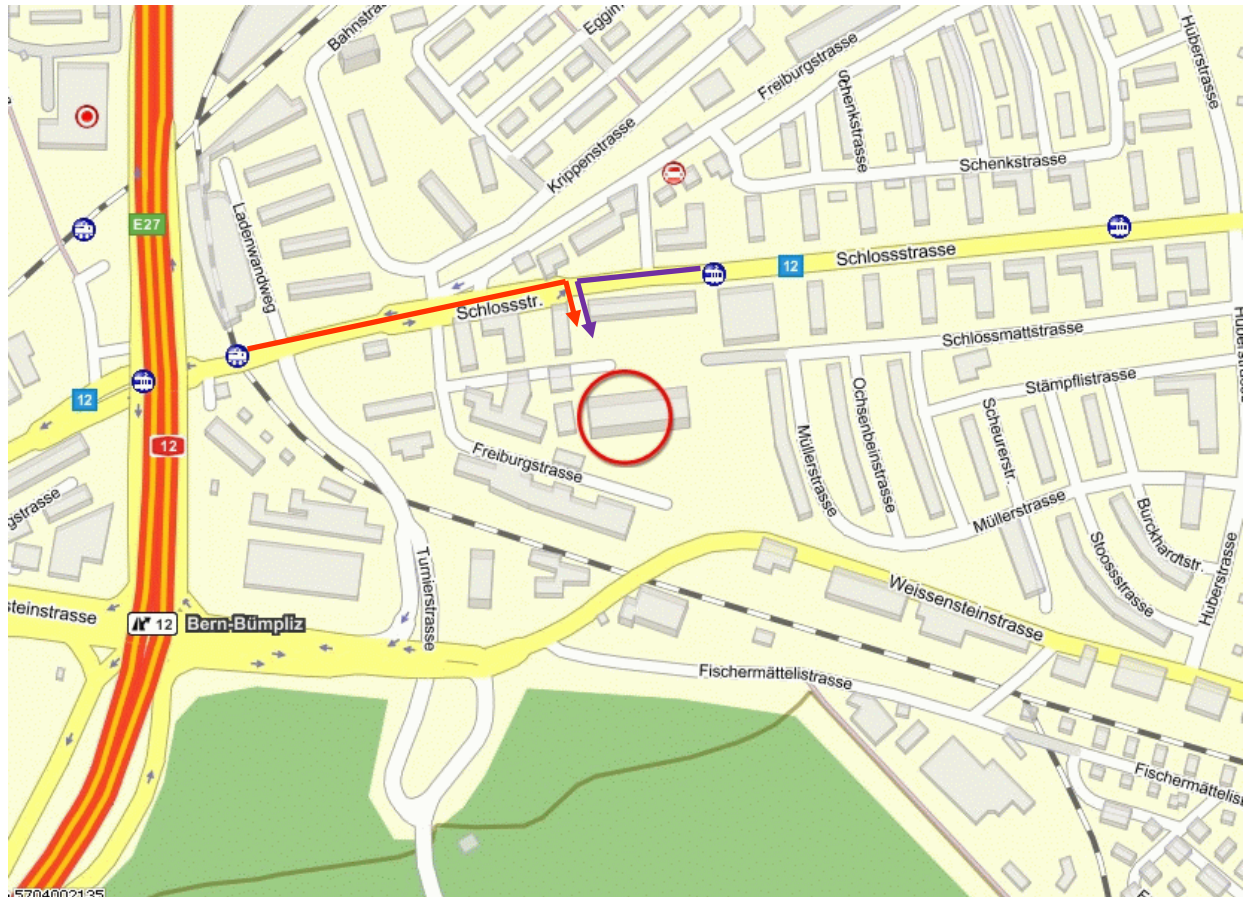

Situationsplan Oda Soziales Kanton Bern

Adresse Freiburgstrasse 123, 3008 Bern

Anreise Tram Tram Nr. 7 (Bümpliz) oder
Tram Nr. 8 (Brünnen-Westside) bis Haltestelle
Steigerhubel

Anreise S-Bahn Haltestelle „Europaplatz Bahnhof“, danach ca. 300m zu Fuss